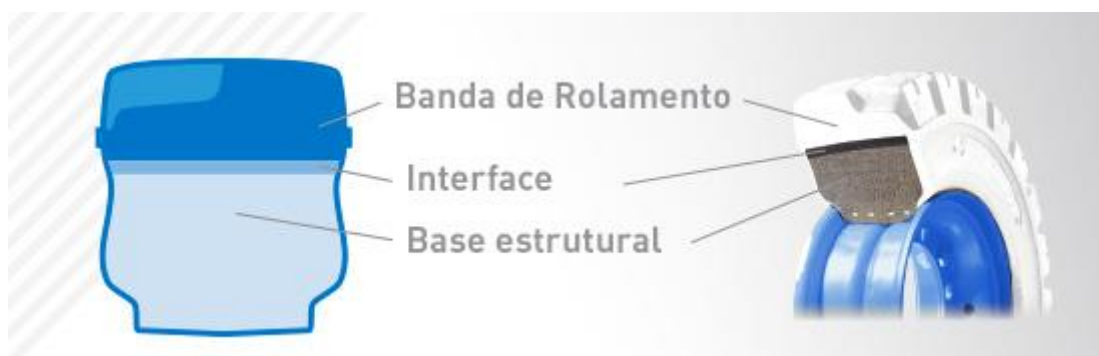

Superelásticos

Rodaco Ecology

Alta resistência a desgastes

Recomendações:

Ciclos de 80 metros

Velocidade Máxima - 16Km/h

1 turnos de trabalho

Segurança e resistência a perfurações

Máxima estabilidade durante o uso

Estrutura

Dimensões

A Rodaco fabrica em conformidade com os regulamentos da TRA (Tires & Rim Association), e abrange também os outros 2 principais padrões dos órgãos reguladores internacionais (ETRTO e JATMA).

Banda de Rodagem

Composta por três borrachas (natural, sbr e cispolibutadieno) e com dois negros de fumo de última geração. Extra resistente ao desgaste, crescimento de cortes e temperatura.

Paredes Laterais

As laterais estão revestidas por composto de borracha natural para melhorar a resistência aos cortes e proporcionar um melhor acabamento.

Interface

A função da interface é diminuir temperatura de trabalho e unificar o composto da banda de rodagem e base de borracha de nylon.