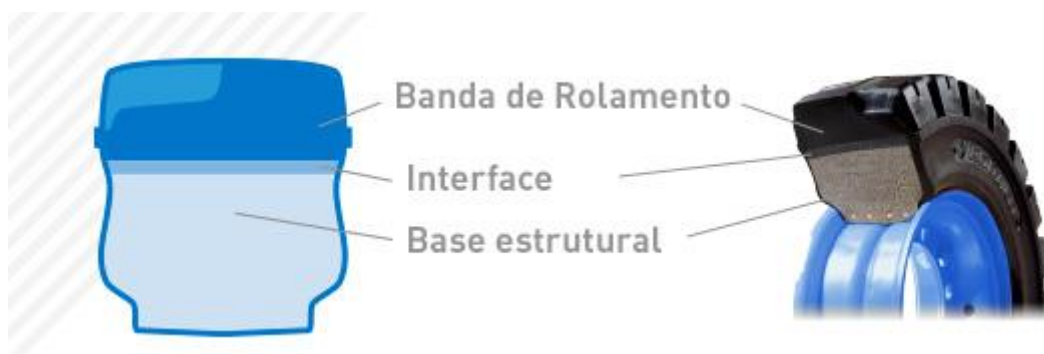

Superelásticos

Rodaco Confort

Alta resistência a desgaste

Recomendações

Ciclos de 150 metros

Velocidade Máxima - 16Km/h

2 turnos de trabalho

Segurança e resistência a perfurações

Máxima estabilidade durante o uso

Estrutura

Dimensões

A Rodaco fabrica em conformidade com os regulamentos da TRA (Tires & Rim Association), e abrange também os outros 2 principais padrões dos órgãos reguladores internacionais (ETRTO e JATMA).

Banda de Rodagem

Composta por três borrachas (natural, sbr e cispolibutadieno) e com dois negros de fumo de última geração. Extra resistente ao desgaste, crescimento de cortes e temperatura.

Paredes Laterais

As laterais estão revestidas por composto de borracha natural para melhorar a resistência aos cortes e proporcionar um melhor acabamento.

Interface

A função da interface é diminuir temperatura de trabalho e unificar o composto da banda de rodagem e base de borracha de nylon.